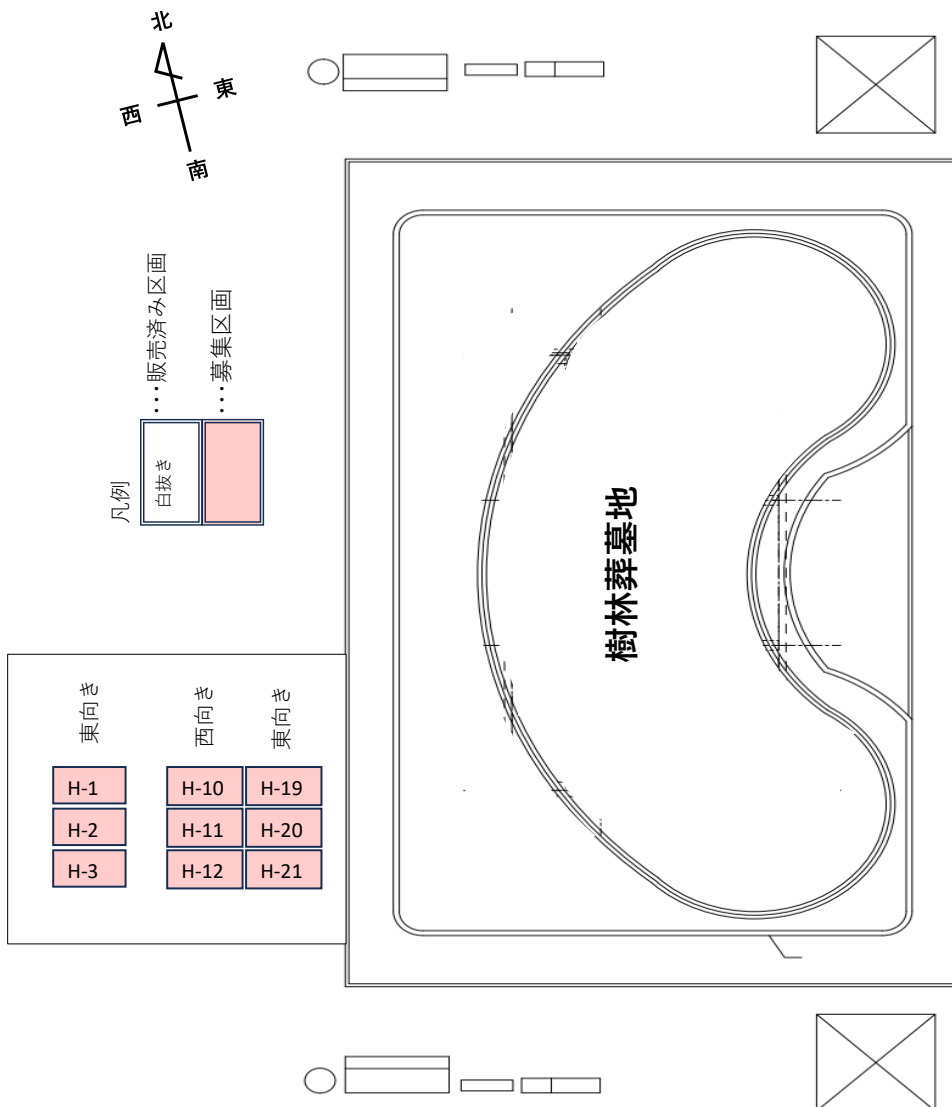

清水丘聖地霊園 第二霊園 販売 (一般墓地販売区画図)

総区画	261区画
販売済	210区画
販売区画	51区画

A		B		C		D		E		
A-1	A-16	A-31	B-1	B-16	C-1	C-16	D-1	D-16	E-1	E-16
A-2	A-17	A-32	B-2	B-17	C-2	C-17	D-2	D-17	E-2	E-17
A-3	A-18	A-33	B-3	B-18	C-3	C-18	D-3	D-18	E-3	E-18
A-4	A-19	A-34	B-4	B-19	C-4	C-19	D-4	D-19	E-4	E-19
A-5	A-20	A-35	B-5	B-20	C-5	C-20	D-5	D-20	E-5	E-20
A-6	A-21	A-36	B-6	B-21	C-6	C-21	D-6	D-21	E-6	E-21
A-7	A-22	A-37	B-7	B-22	C-7	C-22	D-7	D-22	E-7	E-22
A-8	A-23	A-38	B-8	B-23	C-8	C-23	D-8	D-23	E-8	E-23
A-9	A-24	A-39	B-9	B-24	C-9	C-24	D-9	D-24	E-9	E-24
A-10	A-25	A-40	B-10	B-25	C-10	C-25	D-10	D-25	E-10	E-25
A-11	A-26	A-41	B-11	B-26	C-11	C-26	D-11	D-26	E-11	E-26
A-12	A-27	A-42	B-12	B-27	C-12	C-27	D-12	D-27	E-12	E-27
A-13	A-28	A-43	B-13	B-28	C-13	C-28	D-13	D-28	E-13	E-28
A-14	A-29	A-44	B-14	B-29	C-14	C-29	D-14	D-29	E-14	E-29
A-15	A-30	A-45	B-15	B-30	C-15	C-30	D-15	D-30	E-15	E-30

F		
F-1	F-10	F-19
F-2	F-11	F-20
F-3	F-12	F-21
F-4	F-13	F-22
F-5	F-14	F-23
F-6	F-15	F-24
F-7	F-16	F-25
F-8	F-17	F-26
F-9	F-18	F-27

G		
G-1	G-11	G-21
G-2	G-12	G-22
G-3	G-13	G-23
G-4	G-14	G-24
G-5	G-15	G-25
G-6	G-16	G-26
G-7	G-17	G-27
G-8	G-18	G-28
G-9	G-19	G-29
G-10	G-20	G-30

H		
H-1	H-10	H-19
H-2	H-11	H-20
H-3	H-12	H-21
H-4	H-13	H-22
H-5	H-14	H-23
H-6	H-15	H-24
H-7	H-16	H-25
H-8	H-17	H-26
H-9	H-18	H-27

※区画につきましては、ご希望に添えない場合がございます。