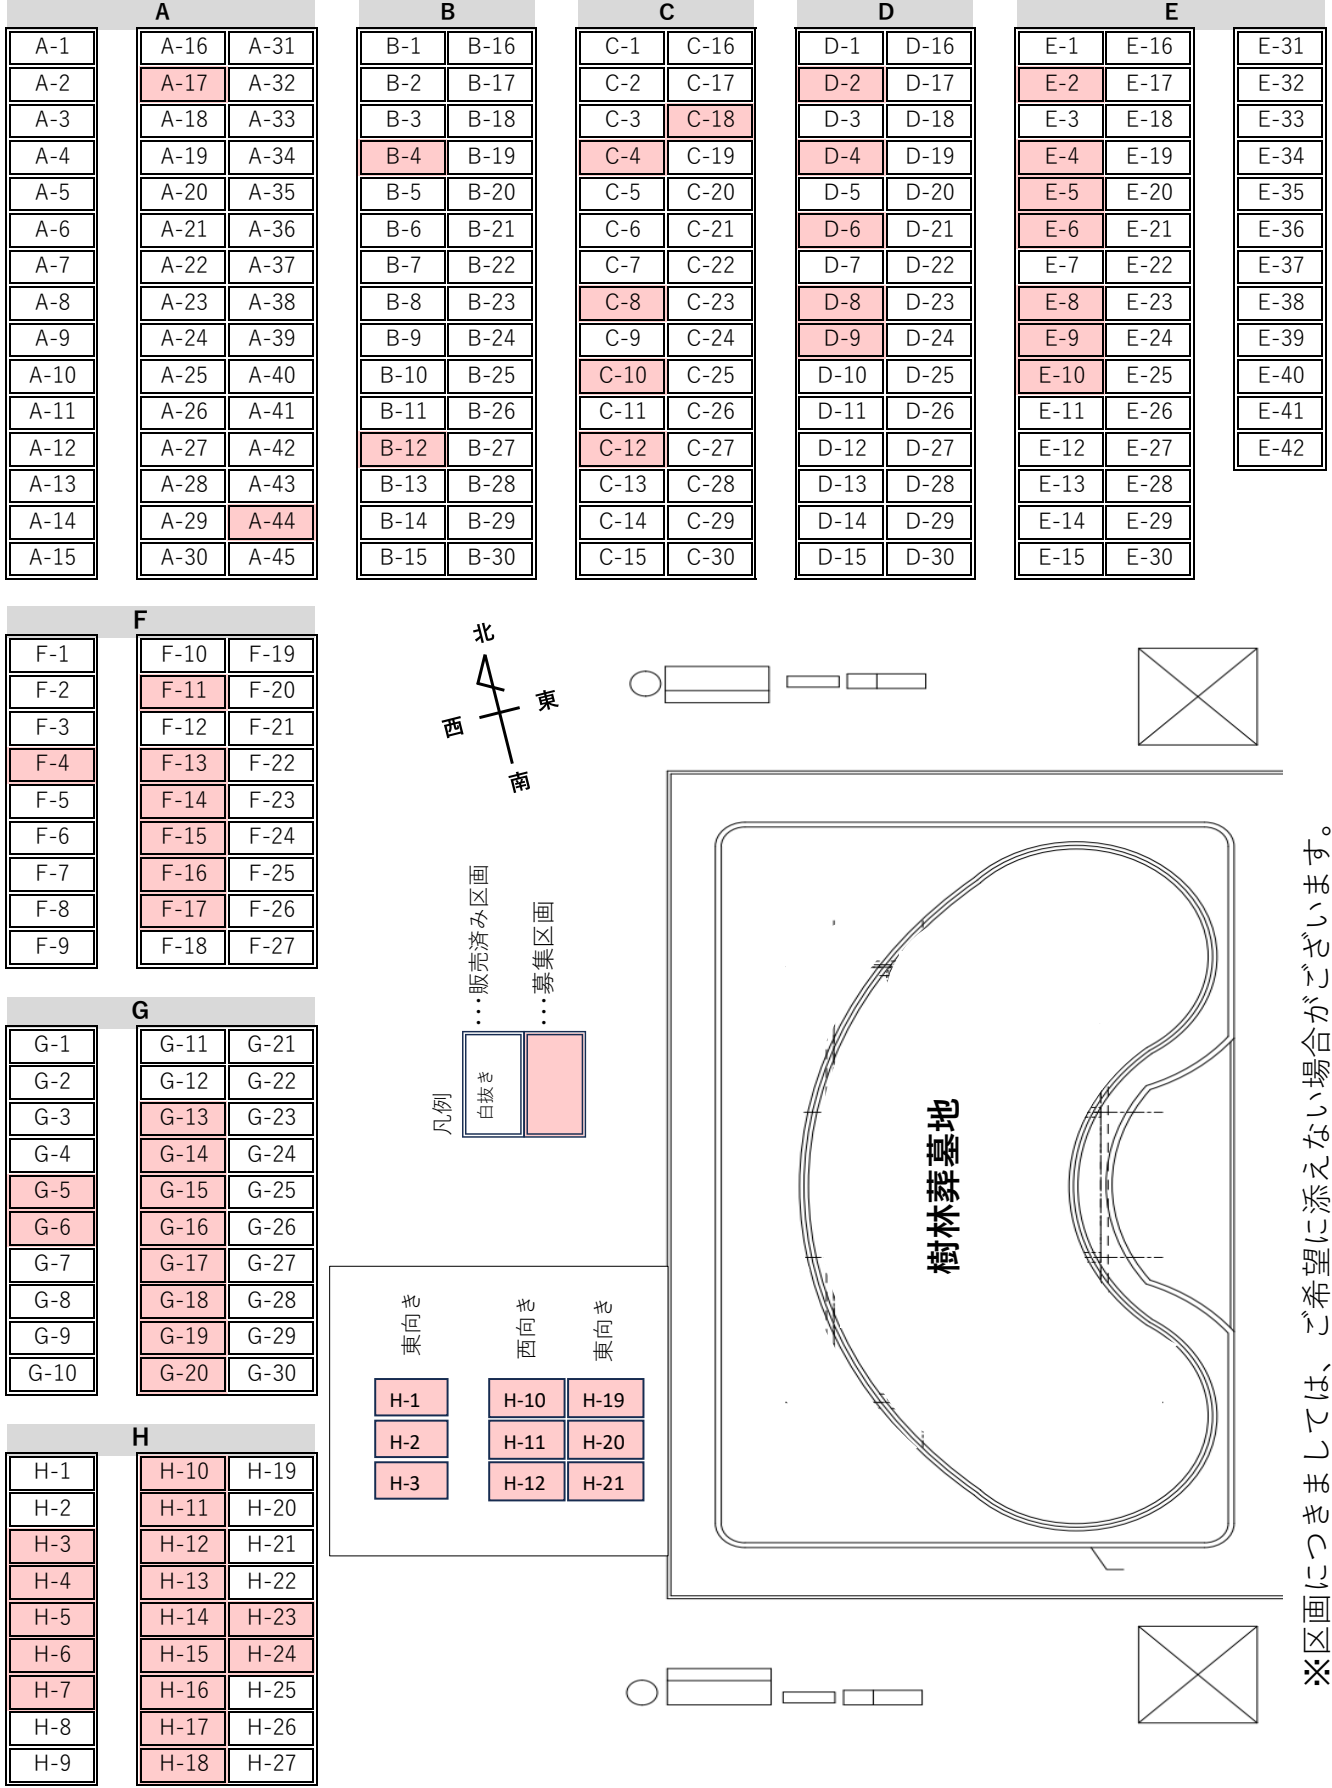

清水丘聖地霊園 第二霊園 販売（一般墓地販売区画図）

総区画	261区画
販売済	207区画
販売区画	54区画

※区画につきましては、ご希望に添えない場合がございます。