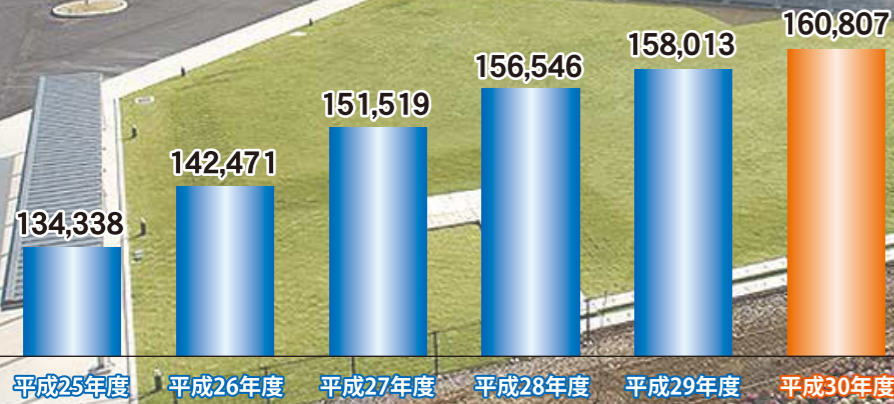

**祝** たくさんのご来館  
ありがとうございます!!

さしま健康交流センター「遊楽里」は、年間入館者数増加中です。

さしま健康交流センター「遊楽里」入館者数(人)

**感謝**

温泉

浴室には、内湯、炭酸泉、露天風呂、ジャクジー、ミストサウナを完備しております。

- 泉質 ナトリウム塩化物温泉
- 効能 神経痛、筋肉痛、関節痛、冷え症、疲労回復など。

プールには、20mプール、キッズプール、ジャグジーがあり、幼児から高齢者まで楽しめます。また、キッズスイミングスクールや水中ウォーキングなど多彩なプログラムを開催しております。

トレーニングジムやスタジオも設置されており、ジムには各種トレーニング機器が充実しており、スタジオではエアロビやヨガなどの講座が開催されております。

さしま健康交流センター遊楽里は、たくさんの方々に支えられ、毎年入館者数が増加しております。遊楽里の施設には、温浴施設・温水プール・トレーニングジム・スタジオ・食堂・売店等があり、多くの皆様にご利用されております。

また、温水プールや、スタジオにおかれましては、健康増進のため、各種講座や水泳教室などが開催され、大変好評をいただいております。平成30年度におきましては、児童向けの水泳教室やスポーツ短期講座などを開催し、大人も子供も楽しめる施設となっております。